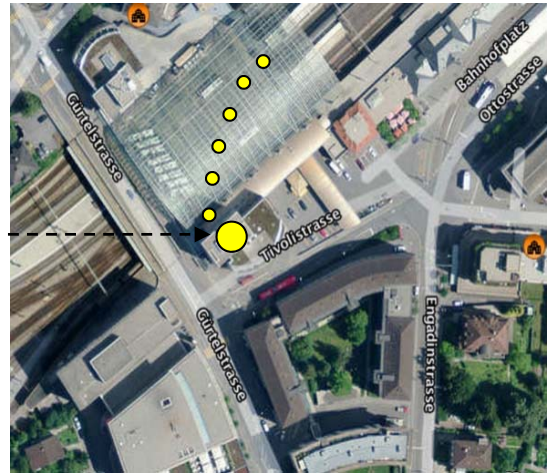

**Gürtel-
strasse 14**

über Roll-
treppe von
den Perrons
her
erreichbar

links oder
rechts von
der Post her
erreichbar

Aufgang zur PostAuto-Station

Eingang Gürtelstrasse 14: PostAuto-Station

Eingang Gürtelstrasse 14

Beratungsraum/Büro: 3. OG

**sgier
beratungsbildung**

Parkhäuser in der Nähe

Tivolibrücke-Bahnhof
Migros
Bahnhofplatz
Stadtbaumgarten
City

Gartenstrasse 10¹
Gäuggelstrasse 28
Bahnhofstrasse 6
Gäuggelstrasse 10
Quaderstrasse 8

¹ Empfohlenes Parkhaus, in unmittelbarer Nähe