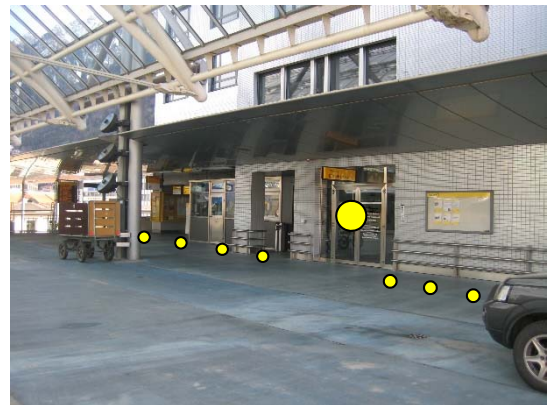

**Gürtel-
strasse 14**

über Roll-
treppe von
den Perrons
her
erreichbar

links oder
rechts von
der Post her
erreichbar

Aufgang zur PostAuto-Station

Eingang Gürtelstrasse 14: PostAuto-Station

Eingang Gürtelstrasse 14

Beratungsraum/Büro: 3. OG

**sgier
beratungsbildung**

Parkhäuser in der Nähe

Tivolibrücke-Bahnhof
Migros
Bahnhofplatz
Stadtbaumgarten
City

Gartenstrasse 10¹
Gäuggelstrasse 28
Bahnhofstrasse 6
Gäuggelstrasse 10
Quaderstrasse 8

¹ Empfohlenes Parkhaus, in unmittelbarer Nähe