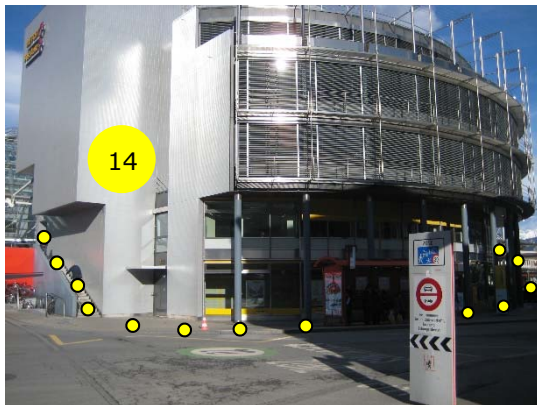

**Gürtel-
strasse 14**

über Roll-
treppe von
den Perrons
her
erreichbar

links oder
rechts von
der Post her
erreichbar

Aufgang zur PostAuto-Station

Eingang Gürtelstrasse 14: PostAuto-Station

Eingang Gürtelstrasse 14

Beratungsraum/Büro: 3. OG

**sgier
beratungsbildung**

Parkhäuser in der Nähe

Tivolibrücke-Bahnhof
Migros
Bahnhofplatz
Stadtbaumgarten
City

Gartenstrasse 10¹
Gäuggelstrasse 28
Bahnhofstrasse 6
Gäuggelstrasse 10
Quaderstrasse 8

¹ Empfohlenes Parkhaus, in unmittelbarer Nähe