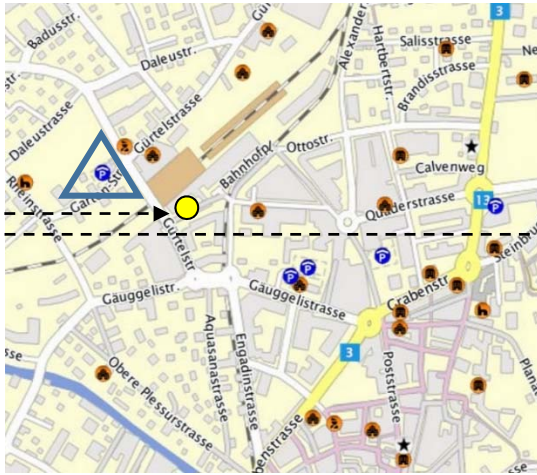

**Gürtel-
strasse 14**

über Roll-
treppe von
den Perrons
her
erreichbar

links oder
rechts von
der Post her
erreichbar

Aufgang zur PostAuto-Station

Eingang Gürtelstrasse 14: PostAuto-Station

Eingang Gürtelstrasse 14

Beratungsraum/Büro: 3. OG

**sgier
beratungsbildung**

Parkhäuser in der Nähe

Tivolibrücke-Bahnhof
Migros
Bahnhofplatz
Stadtbaumgarten
City

Gartenstrasse 10¹
Gäuggelstrasse 28
Bahnhofstrasse 6
Gäuggelstrasse 10
Quaderstrasse 8

¹ Empfohlenes Parkhaus, in unmittelbarer Nähe